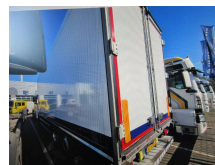

T.: [+31 24 378 00 44](tel:+31243780044)

E.: [info@schmidt-](mailto:info@schmidt-trucks.com)

trucks.com

De Ren 1

6562 JJ, Groesbeek

Nederland

MAN 26.320

Opbouw	Koel-vriestransport
Bouwjaar	2014
Id	2891664
Asconfiguratie	6x2
Tellerstand	427.262 km
Brandstof	Diesel
Emissieklasse	Euro 6
Max. gewicht	28.000 kg
Laadgewicht	15.615 kg
Ledig gewicht	12.385 kg
Lengte	1.082 cm
Breedte	260 cm
Algemene staat	Goed
Technische staat	Goed
Optische staat	Goed

Beschrijving

MAN 26.320 EURO 6 6X2 MET STUURAS
KOELBAK MERK SCHMITZ
KOELMOTOR CARRIER
BANDEN CA 90 % KM 427262
RIJBAAR AUTO LOOPT EN RIJD

Merk koel unit: Carrier