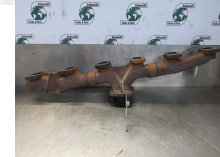

Opbouw	Uitlaatspruitstuk
Id	2889055
Tellerstand	0 km
Brandstof	Overig
Algemene staat	Goed
Technische staat	Goed
Optische staat	Goed
Serienummer	51.08102-0643//51.08102-0642//51

Beschrijving

MAN 18.560 EURO 6
PART 51.08102-0643//51.08102-0642//51.08102-0644
D3876LF01
WG 902

MAN TGX EURO 6
UITLAATSPRUITSTUK
51.08102-0643/0642/0644
WG RM902