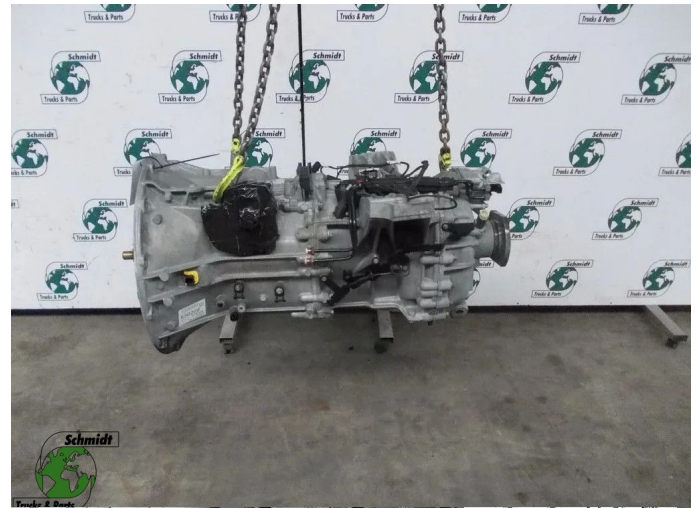

Beschrijving

MERCEDES BENZ ACTROS TRANSMISSIE EURO 6

PARTNR.: A 001 260 36 00

WG: 880 LOC B-037

WIJ HEBBEN CA 100 NIEUWE MOTOR EN TRANSMISSIE OP VOORRAAR

OOK CA 500 GEBUIKTE MOTOR EN TRANSMISSIE EURO 6 & 5 OP VOORRAAD