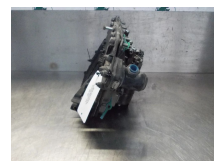

Opbouw	Koppelingsdeel
Id	2888497
Tellerstand	0 km
Brandstof	Overig
Algemene staat	Goed
Technische staat	Goed
Optische staat	Goed
Serienummer	81.25839-7025//81.25839-7193

Beschrijving

MAN 18.560 EURO 6
PART 81.25839-7025//81.25839-7193
WG 902

MAN TGX EURO 6
SCHAKELMODULATOR
81.25839-7025 / 7193
WG 902