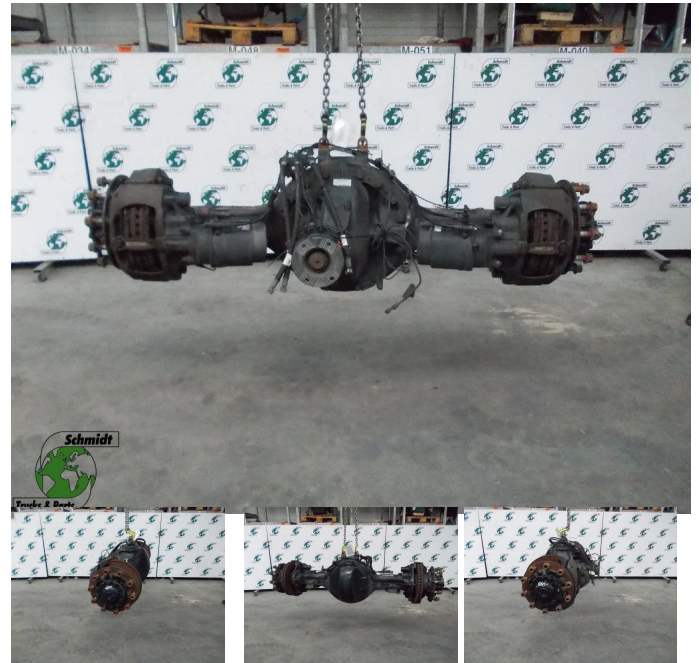

T.: [+31 24 378 00 44](tel:+31243780044)

E.: [info@schmidt-](mailto:info@schmidt-trucks.com)

trucks.com

De Ren 1

6562 JJ, Groesbeek

Nederland

Iveco 5802047897//42560546/RATIO 1/370 MS17X 2021

Opbouw	Achteras
Id	2888387
Tellerstand	0 km
Brandstof	Overig
Algemene staat	Goed
Technische staat	Goed
Optische staat	Goed
Serienummer	5802047897//42560546/RATIO 1/370

Beschrijving

IVECO S WAY 440S 46 EURO 6
PART 5802047897//42560546/RATIO 1/370
PART 5802047906
WIELNAAF 7186804
REMCLAUW 42541412//42552622
WG 860 LOC GPL 109

MERITOR
MODEL MS 17X
CUST NO 0000000000000000
SER NO 100015016
RATIO 1/370
DATE 03/2020
MADE IN ITALY