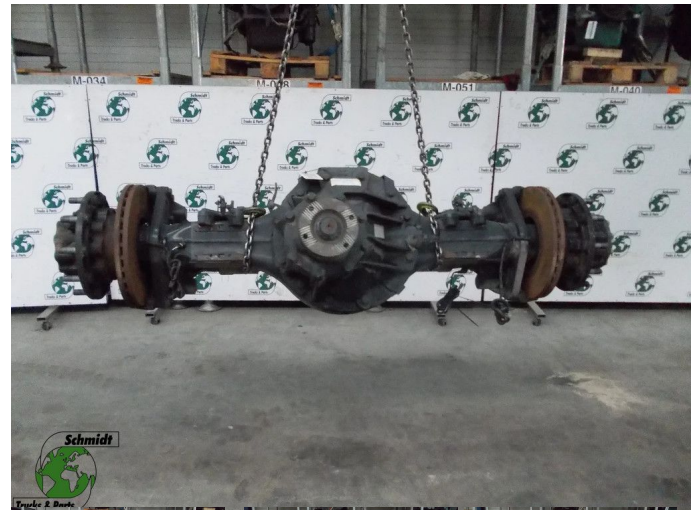

Beschrijving

MAN 18.400 TGS EURO 6 MODEL 2020
PART 81.35003-7722//81.35010-6304RATIO 1=2,71-HY1350
WG 825 LOC GPL 042