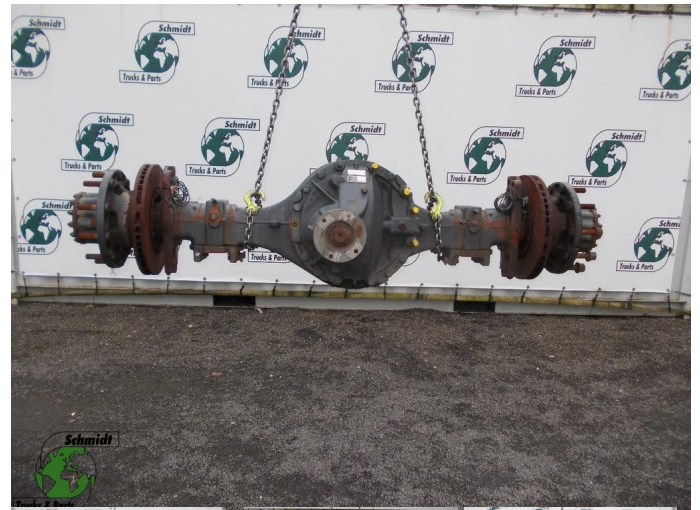

Opbouw	Achteras
Id	2888284
Tellerstand	0 km
Brandstof	Overig
Algemene staat	Goed
Technische staat	Goed
Optische staat	Goed
Serienummer	7420837794//7420836794/RATIO 2,6

Beschrijving

RENAULT T SERIE T 460 EURO 6
PART 7420837794//7420836794/RATIO 2,64 MS 17X
WG 734 LOC DELTA 1

MERITOR
MODEL NO. 17T
CUST. NO. 321002 33 28
SER. N. 7420837794
RATIO 2,64 MS 17X
MADE IN ITALY

COMPONENT
OFF. PARTS LIST