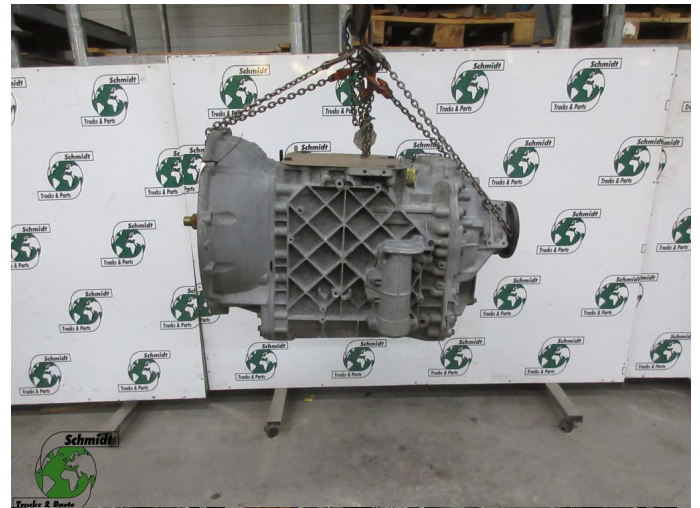

Beschrijving

RENAULT T-SERIE TRANSMISSIE

EURO 6

PART NR: 7403190713 AT2612E 3190713

WG 708 LOC B 020

WG 709 LOC B 043

WG 734 LOC: B 040

WIJ HEBBEN CA 100 NIEUWE MOTOR EN TRANSMISSIE OP VOORRAAD

OOK CA 500 GEBRUIKTE MOTOR EN TRANSMISSIE EURO 6 & 5 OP VOORRAAD