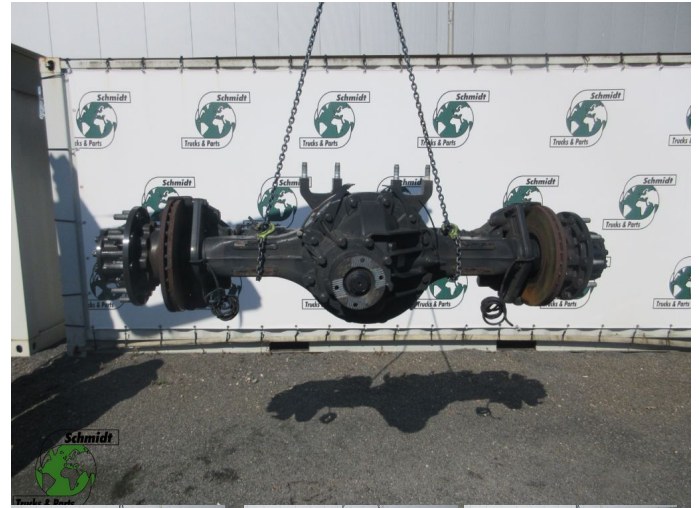

Beschrijving

MAN 18.510 EURO 6 MODEL 2022

PART 81.35010-6301 / HY-1350.12 RATIO 2,533/1=38:15

WG 875 LOC DELTA