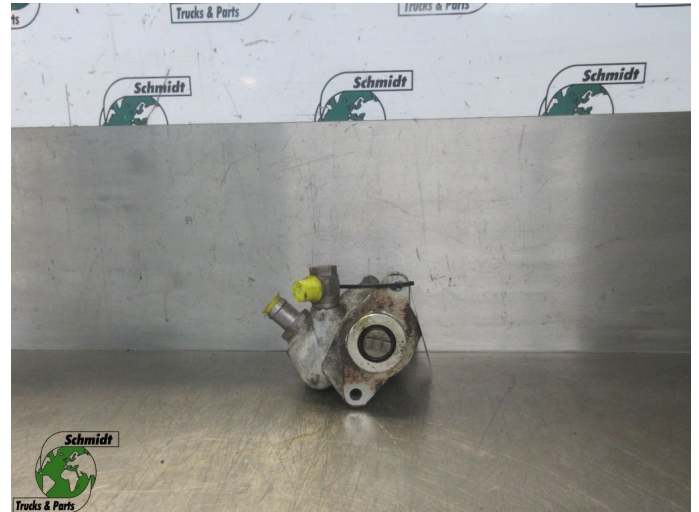

## MAN 85.47101-6006 STUURPOMP TGM EURO 5

<b>Opbouw</b>	Stuurdeel
<b>Id</b>	2885914
<b>Tellerstand</b>	0 km
<b>Brandstof</b>	Overig
<b>Algemene staat</b>	Goed
<b>Technische staat</b>	Goed
<b>Optische staat</b>	Goed
<b>Serienummer</b>	85.47101-6006

### Beschrijving

MAN 18.250 EURO 5  
STUURPOMP PART 85.47101-6006  
WG 582