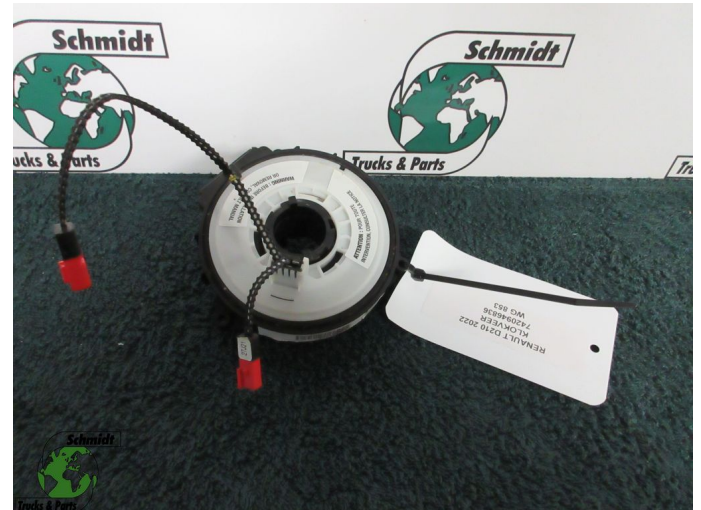

T.: [+31 24 378 00 44](tel:+31243780044)

E.: [info@schmidt-](mailto:info@schmidt-trucks.com)

trucks.com

De Ren 1

6562 JJ, Groesbeek

Nederland

Renault 7420946836 KLOKVEER RENAULT D210 EURO 6

| | |
|------------------|------------|
| Opbouw | Elektra |
| Id | 2885705 |
| Tellerstand | 0 km |
| Brandstof | Overig |
| Algemene staat | Goed |
| Technische staat | Goed |
| Optische staat | Goed |
| Serienummer | 7420946836 |

Beschrijving

RENAULT D 210 EURO 6
PART 7420946836
WG 853