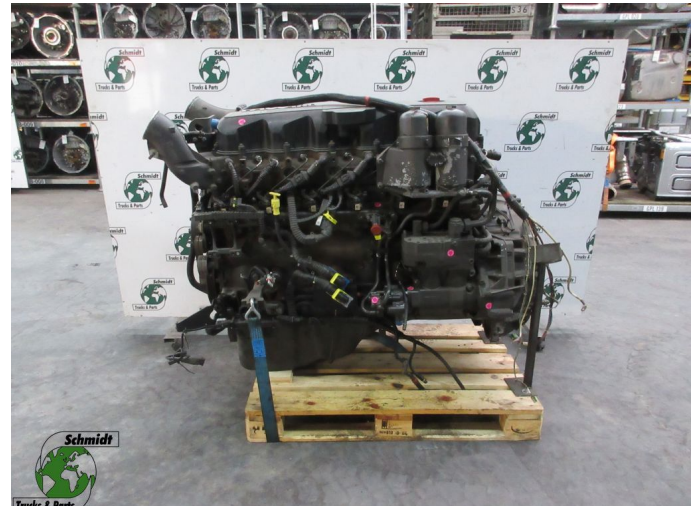

## DAF 1855963//A113754 MX300 U DAF XF 105

Opbouw	Motor
Id	2885689
Tellerstand	0 km
Brandstof	Overig
Algemene staat	Goed
Technische staat	Goed
Optische staat	Goed
Serienummer	1855963

### Beschrijving

DAF XF CF 410 EURO 5  
PART 1855963  
WG 652 LOC M 070

DAF MX300 U  
SERIE A113754  
MOTOR 233985  
R7118  
300 kW  
PACCAR  
300-0001  
24R-030285  
80R-000485  
vol producties 1800 min  
vermogen 1855963  
0,06 g/kWh  
PACCAR  
105