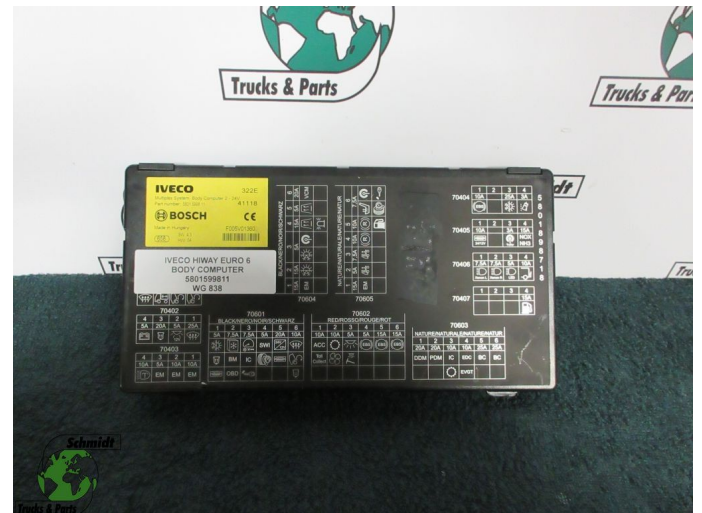

T.: [+31 24 378 00 44](tel:+31243780044)

E.: [info@schmidt-](mailto:info@schmidt-trucks.com)

trucks.com

De Ren 1

6562 JJ, Groesbeek

Nederland

Iveco HIWAY 5801599811 BODY COMPUTER EURO 6

Opbouw	Elektra
Id	2885266
Tellerstand	0 km
Brandstof	Overig
Algemene staat	Goed
Technische staat	Goed
Optische staat	Goed
Serienummer	5801599811

Beschrijving

IVECO HIWAY BODY COMPUTER
EURO 6

PART NR: 5801599811

WG 838