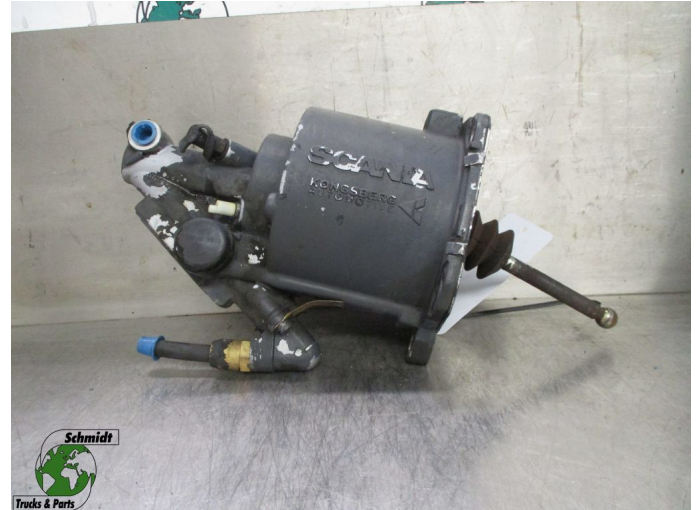

T.: [+31 24 378 00 44](tel:+31243780044)

E.: [info@schmidt-](mailto:info@schmidt-trucks.com)

trucks.com

De Ren 1

6562 JJ, Groesbeek

Nederland

Scania 1927825/255088 KOPPELINGSPOMP EURO 5

Opbouw	Koppelingsdeel
Id	2881704
Tellerstand	0 km
Brandstof	Overig
Algemene staat	Goed
Technische staat	Goed
Optische staat	Goed
Serienummer	1927825

Beschrijving

SACNIA R500 V8 KOPPELINGSPOMP
EURO 5

PART NR: 1927825/255088

WG: 770