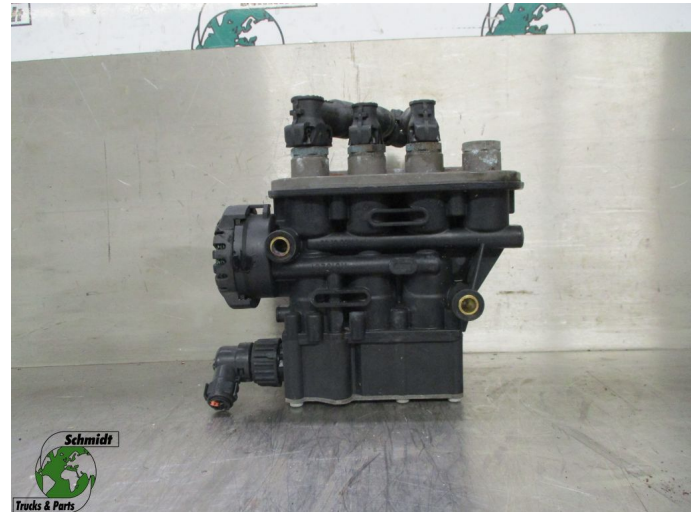

T.: [+31 24 378 00 44](tel:+31243780044)

E.: [info@schmidt-](mailto:info@schmidt-trucks.com)

trucks.com

De Ren 1

6562 JJ, Groesbeek

Nederland

Volvo 21083660 MAGNEETVENTIEL

Opbouw	Remsysteem
Id	2881583
Tellerstand	0 km
Brandstof	Overig
Algemene staat	Goed
Technische staat	Goed
Optische staat	Goed
Serienummer	21083660

Beschrijving

VOLVO FL MAGNEETVENTIEL

PART NR: 21083660

WG: 636