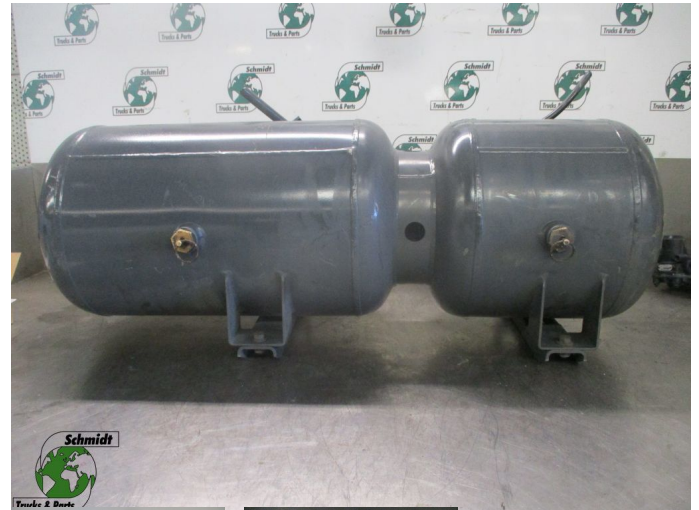

## DAF CF75 1788475 LUCHTKETEL 20 L EURO 5

<b>Opbouw</b>	Luchtketel
<b>Id</b>	2881183
<b>Tellerstand</b>	0 km
<b>Brandstof</b>	Overig
<b>Algemene staat</b>	Goed
<b>Technische staat</b>	Goed
<b>Optische staat</b>	Goed
<b>Serienummer</b>	1788475

### Beschrijving

DAF CF 75 LUCHTKETEL 20L  
EURO 5

PART NR: 1788475

WG: 704

DAF CF 75 EURO 5  
LUCHTKETEL 20L  
1788475  
WG: 704

Linnemann Schmalzer  
Typ: DAF 1788475  
Typ: 112245  
Serie: FD-LSD 124938 Ind.: c  
Tmin/max: -50/100 °C  
V: 20,0 L Ps: 12,5 bar  
EN 286-2:1992  
Baujahr: 2008