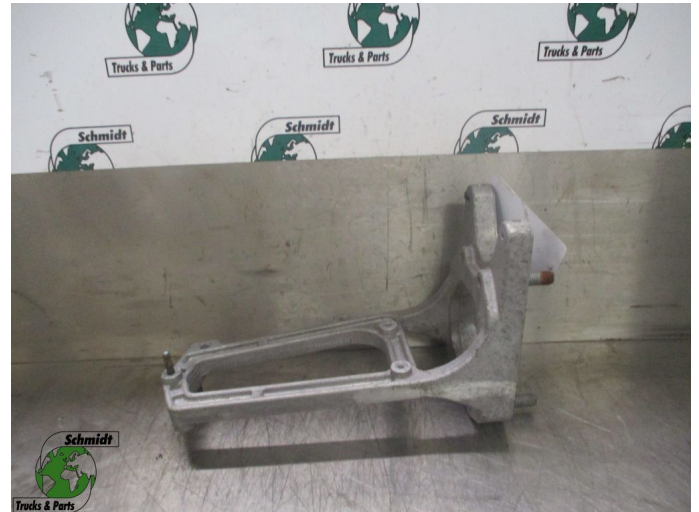

## Renault T SERIE 21658350 STEUN

Opbouw	Steun
Id	2880584
Tellerstand	0 km
Brandstof	Overig
Algemene staat	Goed
Technische staat	Goed
Optische staat	Goed
Serienummer	21658350

### Beschrijving

RENAULT T SERIE STEUN

PART NR: 21658350

WG: 490