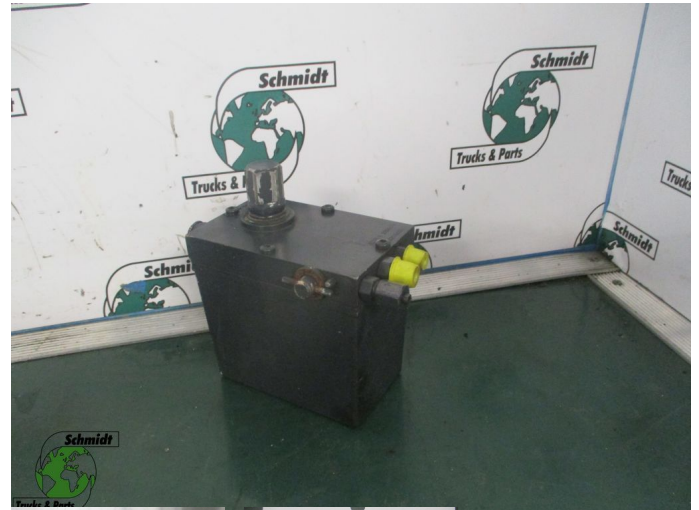

## Scania 2204435 Cabine Kantel Pomp

<b>Opbouw</b>	Hydraulisch systeem
<b>Id</b>	2874008
<b>Tellerstand</b>	0 km
<b>Brandstof</b>	Overig
<b>Algemene staat</b>	Goed
<b>Technische staat</b>	Goed
<b>Optische staat</b>	Goed
<b>Serienummer</b>	2204435

### Beschrijving

Scania R450 Cabine Kantel Pomp

Scania Onderdeelnummer: 2204435

WG: 543 // 664// 646

SCANIA R420 EURO 6  
PART : 2204435  
CABINE KANTE LPOMP  
WG : 664

SCHMIDT-PARTS