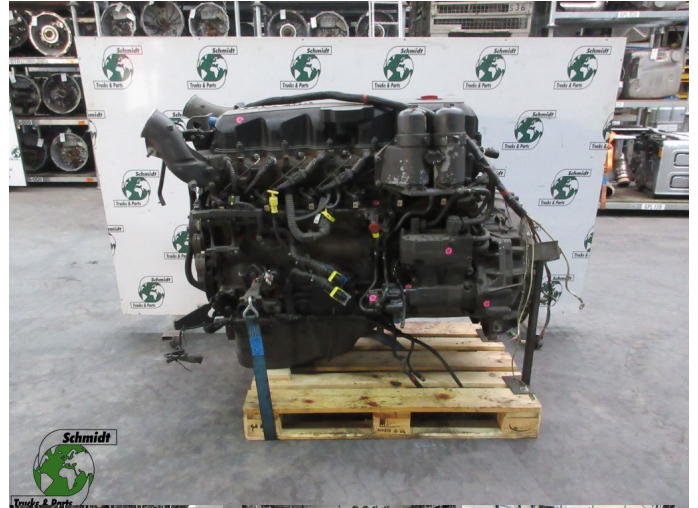

T.: [+31 24 378 00 44](tel:+31243780044)

E.: [info@schmidt-](mailto:info@schmidt-trucks.com)

trucks.com

De Ren 1

6562 JJ, Groesbeek

Nederland

DAF 1855963//A113754 MX300 U DAF XF 105

Chassis	Moteur
Id	2885689
Kilométrage	0 km
Carburant	Autre
Etat général	Bon
Etat technique	Bon
Etat optique	Bon
Numéro de série	1855963

Description

DAF XF CF 410 EURO 5
PART 1855963
WG 652 LOC M 070

DAF MX300 U
VIN: A113754
Série: 2885689
Moteur: R7118
Puissance: 300 kW
PACCAR
EURO 5
Moteur: MX300 U
Série: 2885689
Moteur: R7118
Puissance: 300 kW
PACCAR
EURO 5