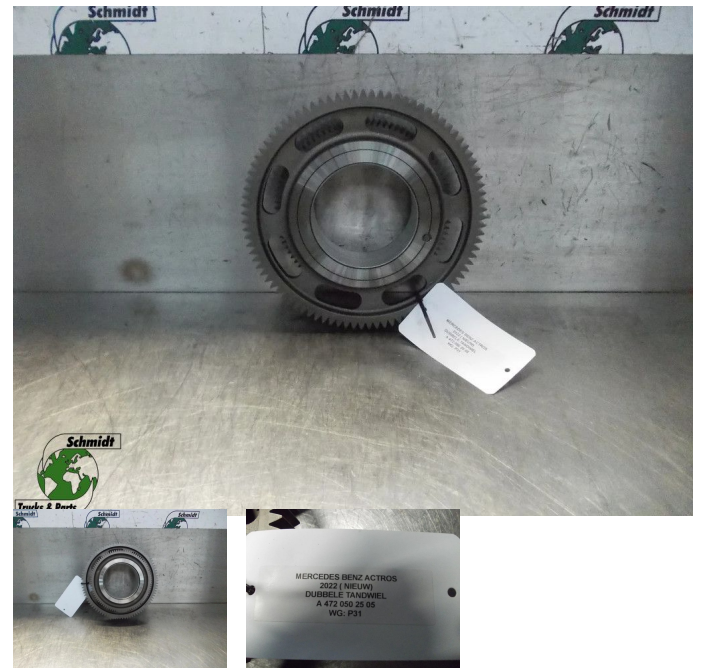

Descripción

MERCEDES BENZ ACTROS DUBBELE TANDWIEL
NIEUW 2022!

PARTNR.: A 472 050 25 05
WG: P31