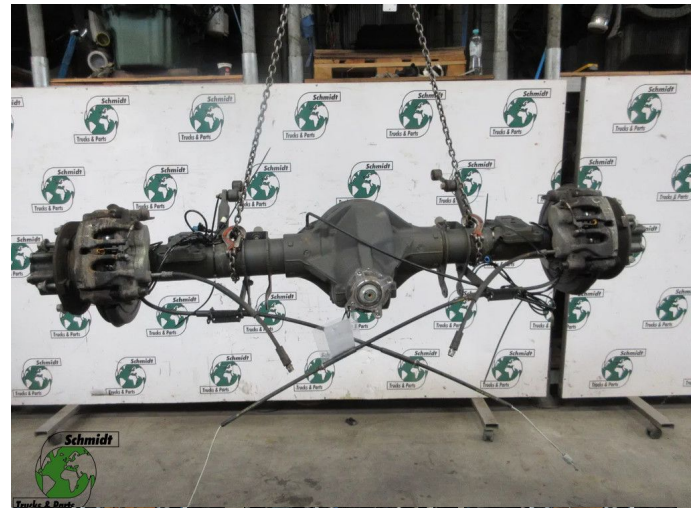

Description

MERCEDES BENZ 516 EURO 6
PART A 000 350 04 00 // A 907 350 16 01 46:11/ 1=4,182 //
VAR 004071042
WG 1024