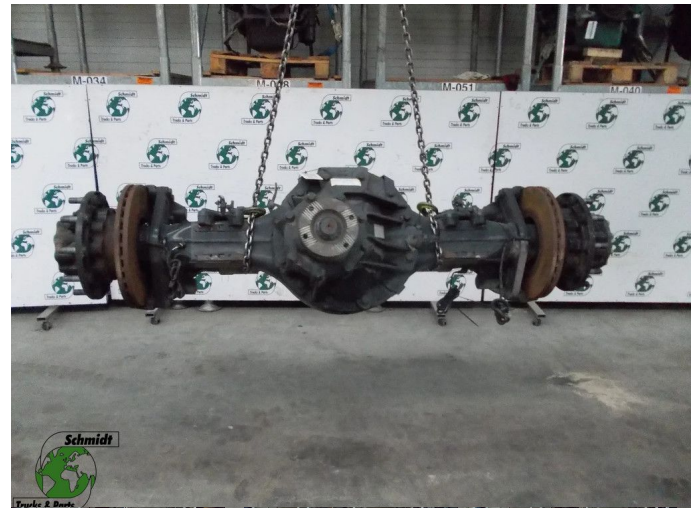

Description

MAN 18.400 TGS EURO 6 MODEL 2020
PART 81.35003-7722//81.35010-6304RATIO 1=2,71-HY1350
WG 825 LOC GPL 042