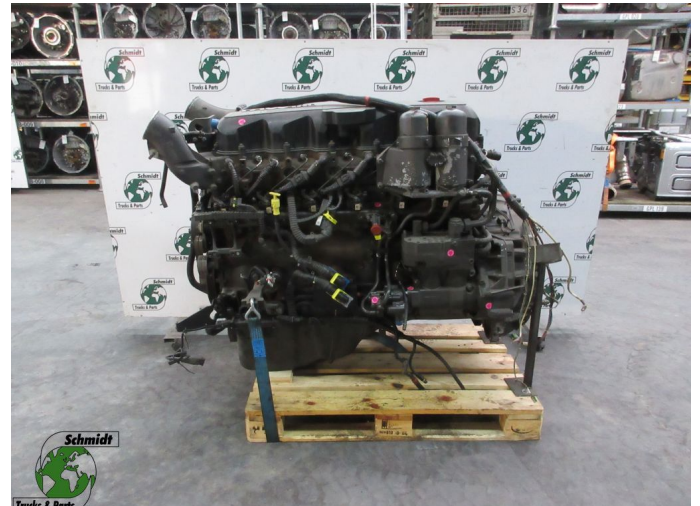

T.: [+31 24 378 00 44](tel:+31243780044)

E.: [info@schmidt-](mailto:info@schmidt-trucks.com)

trucks.com

De Ren 1

6562 JJ, Groesbeek

Nederland

DAF 1855963//A113754 MX300 U DAF XF 105

Construction	Engine
Id	2885689
Mileage	0 km
Fuel	Other
General state	Good
Technical state	Good
Optical state	Good
Serial number	1855963

Description

DAF XF CF 410 EURO 5
PART 1855963
WG 652 LOC M 070

DAF 1855963
A113754
233985
R7118
300 kW
PACCAR
1855963
0.00
PACCAR