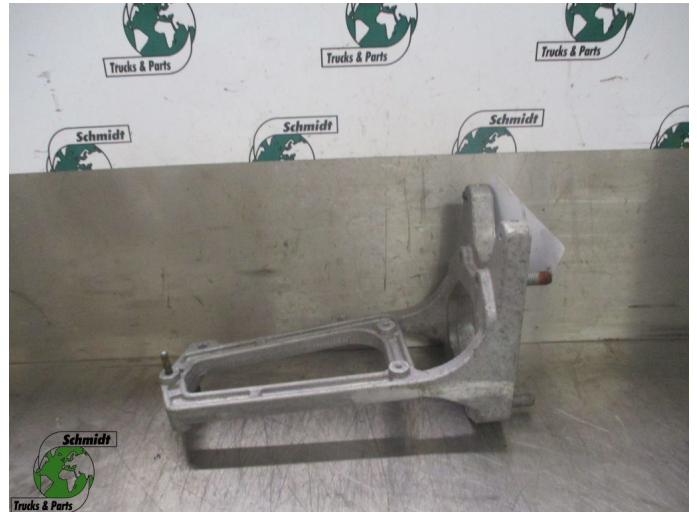

T.: [+31 24 378 00 44](tel:+31243780044)

E.: [info@schmidt-](mailto:info@schmidt-trucks.com)

trucks.com

De Ren 1

6562 JJ, Groesbeek

Nederland

Renault T SERIE 21658350 STEUN

| | |
|------------------------|----------|
| Construction | Support |
| Id | 2880584 |
| Mileage | 0 km |
| Fuel | Other |
| General state | Good |
| Technical state | Good |
| Optical state | Good |
| Serial number | 21658350 |

Description

RENAULT T SERIE STEUN

PART NR: 21658350

WG: 490