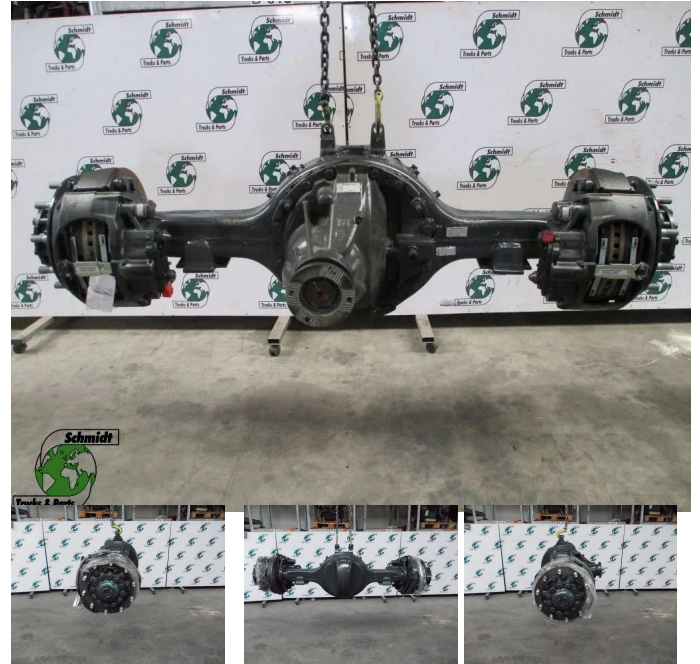

T.: [+31 24 378 00 44](tel:+31243780044)

E.: [info@schmidt-](mailto:info@schmidt-trucks.com)

trucks.com

De Ren 1

6562 JJ, Groesbeek

Nederland

Iveco MS17XEVO/CAM16167641/RATIO 1/308//5802029132

Konstruktie	Hinterachse
Id	2888364
Kilometerstand	0 km
Kraftstoffart	Übrig
Allgemeiner Zustand	Gut
Technischer Zustand	Gut
Optischer Zustand	Gut
Seriennummer	MS17XEVO/CAM16167641/RATIO 1/308

Beschreibung

IVECO HI WAY EURO 6 NIEUWE !!!!
PART MS17XEVO/CAM16167641/RATIO 1/308//5802029132
PART 580203351//580202932
REMKLAUW R+L 5801341082//5801341083
WG 2 LOC GPL 097

MERITOR
MODEL: 172 EVO
CUSTOMER: 00000000-0000
SER: W300 0 0 0 0 0
RATIO: 1/308 DATE: 00/00/00
MADE IN ITALY