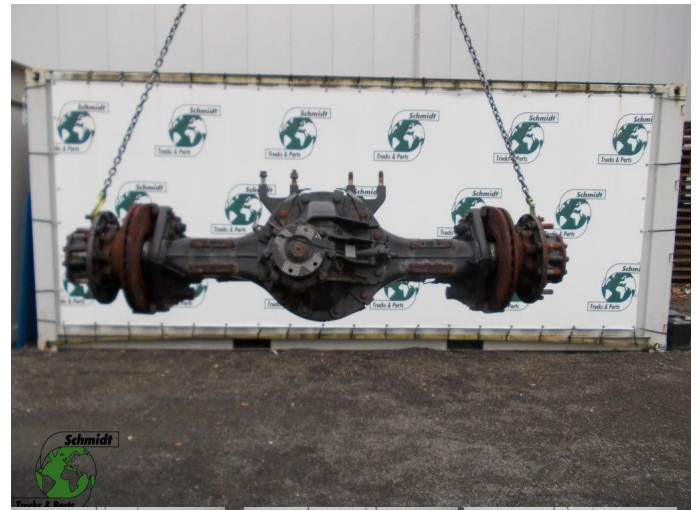

T.: [+31 24 378 00 44](tel:+31243780044)

E.: [info@schmidt-](mailto:info@schmidt-trucks.com)

trucks.com

De Ren 1

6562 JJ, Groesbeek

Nederland

MAN 81.35010-6253/HY-1350.12 /37:10 = 3,700 RATIO MAN EURO 6

Konstruktion	Hinterachse
Id	2888256
Kilometerstand	0 km
Kraftstoffart	Übrig
Allgemeiner zustand	Gut
Technischer zustand	Gut
Optischer zustand	Gut
Seriennummer	81.35010-6253/HY-1350.12 /37:10

Beschreibung

MAN 18.420 EURO 6 TGX TGS

PART 81.35010-6253/HY-1350.12 /37:10 = 3,700

WG 846 LOC DELTA 1

MAN
TRUCK & BUS AG
Id = 2888256 = 3,700
GT = 355145
Part = 81.35010-6253
WG 846 LOC DELTA 1