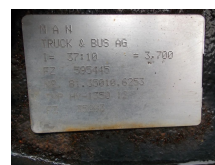

T.: [+31 24 378 00 44](tel:+31243780044)

E.: [info@schmidt-](mailto:info@schmidt-trucks.com)

trucks.com

De Ren 1

6562 JJ, Groesbeek

Nederland

MAN 81.35010-6253/HY-1350.12 /37:10 = 3,700 RATIO MAN EURO 6

Konstruktion	Hinterachse
Id	2888256
Kilometerstand	0 km
Kraftstoffart	Übrig
Allgemeiner zustand	Gut
Technischer zustand	Gut
Optischer zustand	Gut
Seriennummer	81.35010-6253/HY-1350.12 /37:10

Beschreibung

MAN 18.420 EURO 6 TGX TGS

PART 81.35010-6253/HY-1350.12 /37:10 = 3,700

WG 846 LOC DELTA 1

MAN
TRUCK & BUS AG
Id = 2888256 = 3,700
GT = 355145
Part = 81.35010-6253
WG 846 LOC DELTA 1