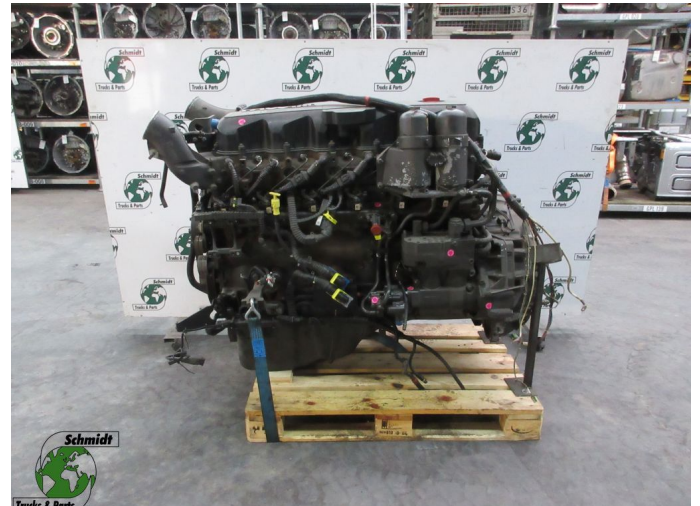

T.: [+31 24 378 00 44](tel:+31243780044)

E.: [info@schmidt-](mailto:info@schmidt-trucks.com)

trucks.com

De Ren 1

6562 JJ, Groesbeek

Nederland

DAF 1855963//A113754 MX300 U DAF XF 105

Konstruktion	Motor
Id	2885689
Kilometerstand	0 km
Kraftstoffart	Übrig
Allgemeiner Zustand	Gut
Technischer Zustand	Gut
Optischer Zustand	Gut
Seriennummer	1855963

Beschreibung

DAF XF CF 410 EURO 5
PART 1855963
WG 652 LOC M 070

DAF MX300 U
SERIAL NO. A113754
PART NO. 1855963
PACCAR
105